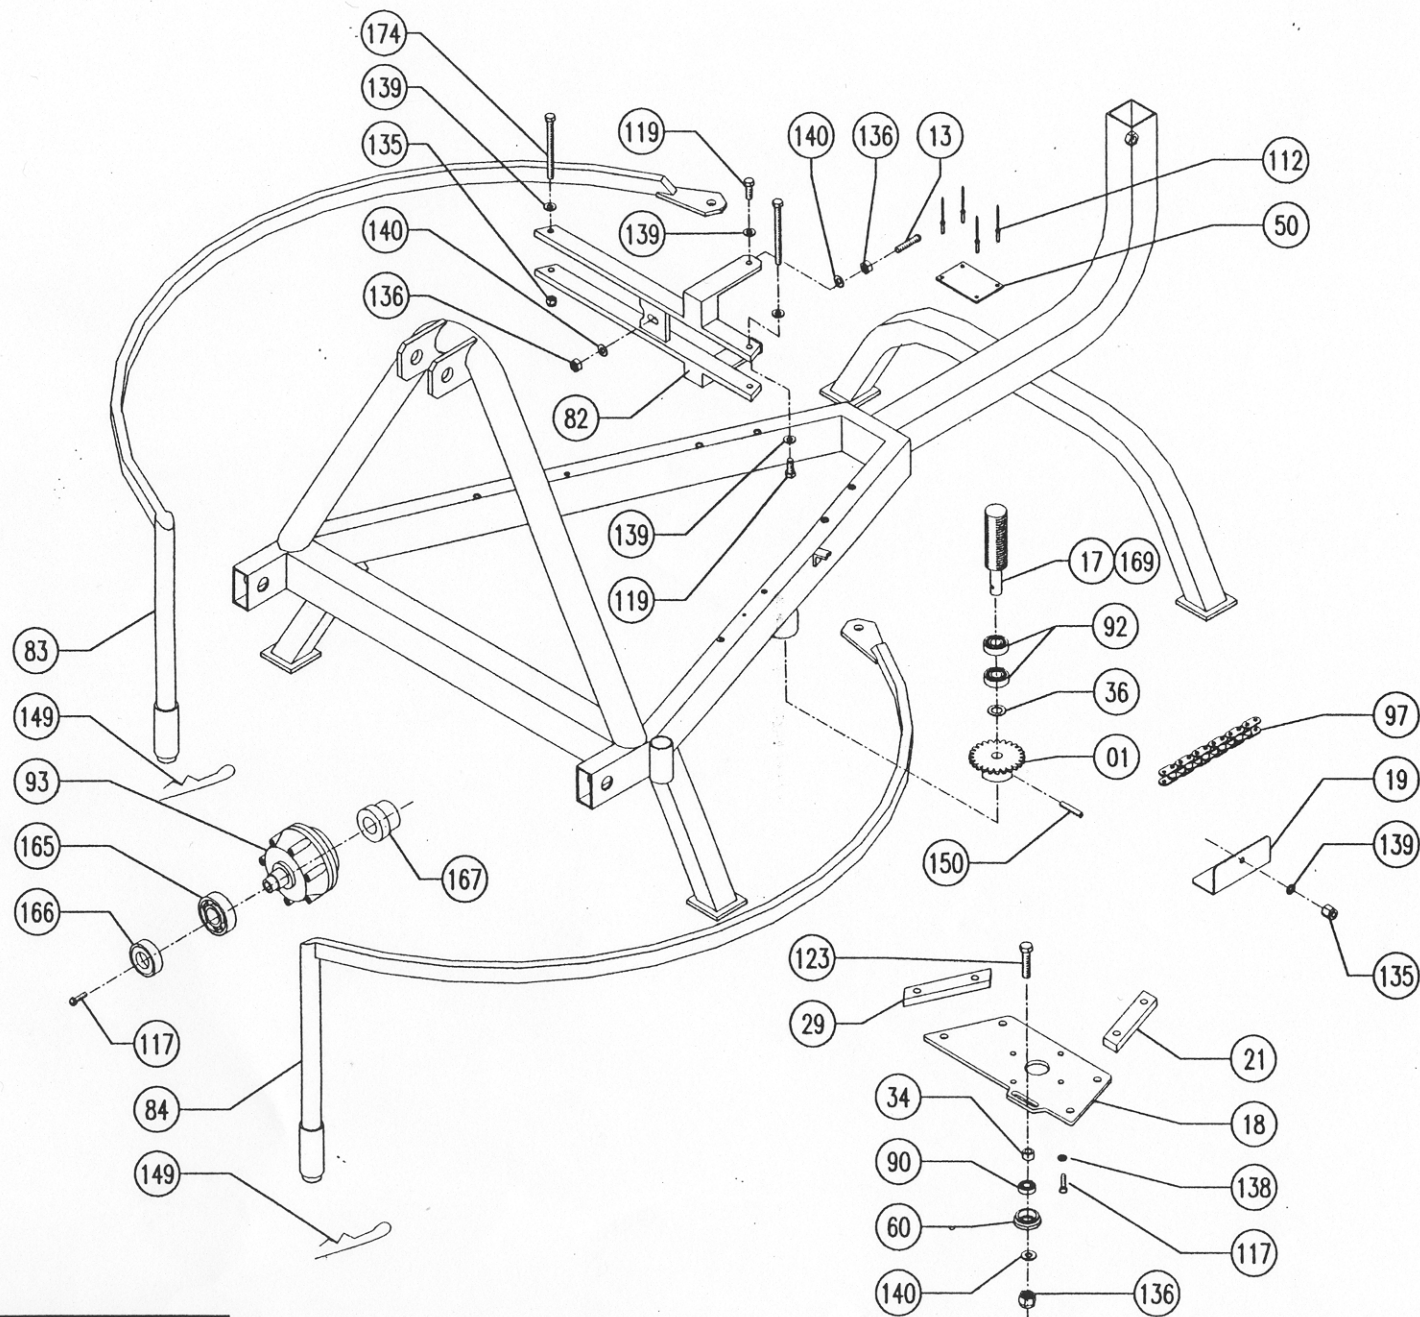

MOUNTAINSILOS ATP550

ESPLOSO RICAMBI SPARE-PARTS LIST

CAEB Productiopns Srl - Via Botta Bassa n.22 - 24010 Petosino / Sorisole (Bg) Italia
Tel. 035/57.73.50 - Fax. 035/57.73.60

MAC. 300 ATP - PART. TELAIO

MAC. 300 ATP - PART. TELAIO

MAC. 300/310/320 ATP/AV/AV-E - CASTELLO GIREVOLE

300/310/320-ESP-003

MAC. 300/310/320 ATP/AV/AV-E - SUPPORTO PORTAFILM

300/310/320-ESP-004