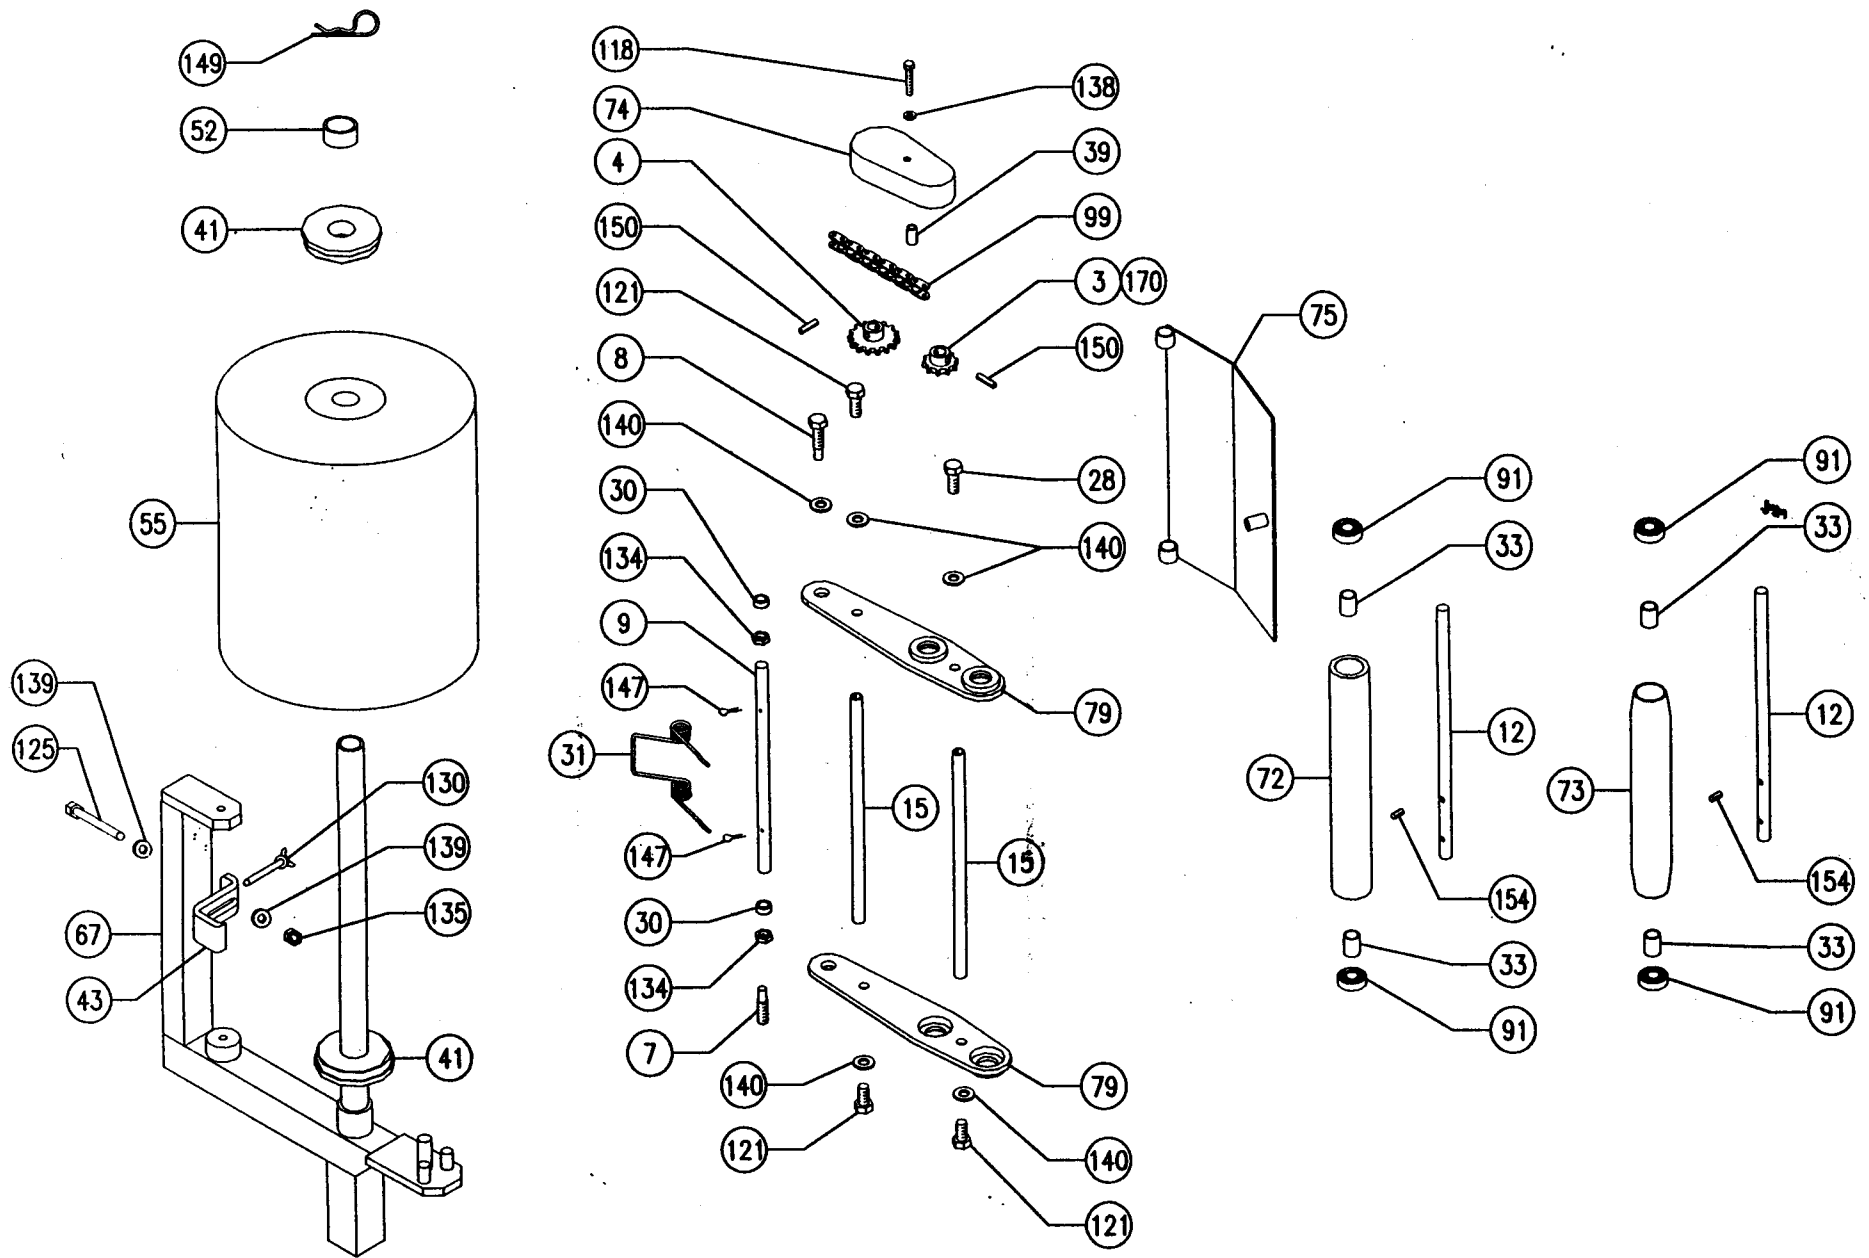

MOUNTAINSILOS ATP550

ESPLOSO RICAMBI SPARE-PARTS LIST

CAEB Productiopns Srl - Via Botta Bassa n.22 - 24010 Petosino / Sorisole (Bg) Italia
Tel. 035/57.73.50 - Fax. 035/57.73.60

MAC. 300 ATP - PART. TELAIO

MAC. 300 ATP - PART. TELAIO

MAC. 300/310/320 ATP/AV/AV-E - CASTELLO GIREVOLE

300/310/320-ESP-003

MAC. 300/310/320 ATP/AV/AV-E - SUPPORTO PORTAFILM

300/310/320-ESP-004