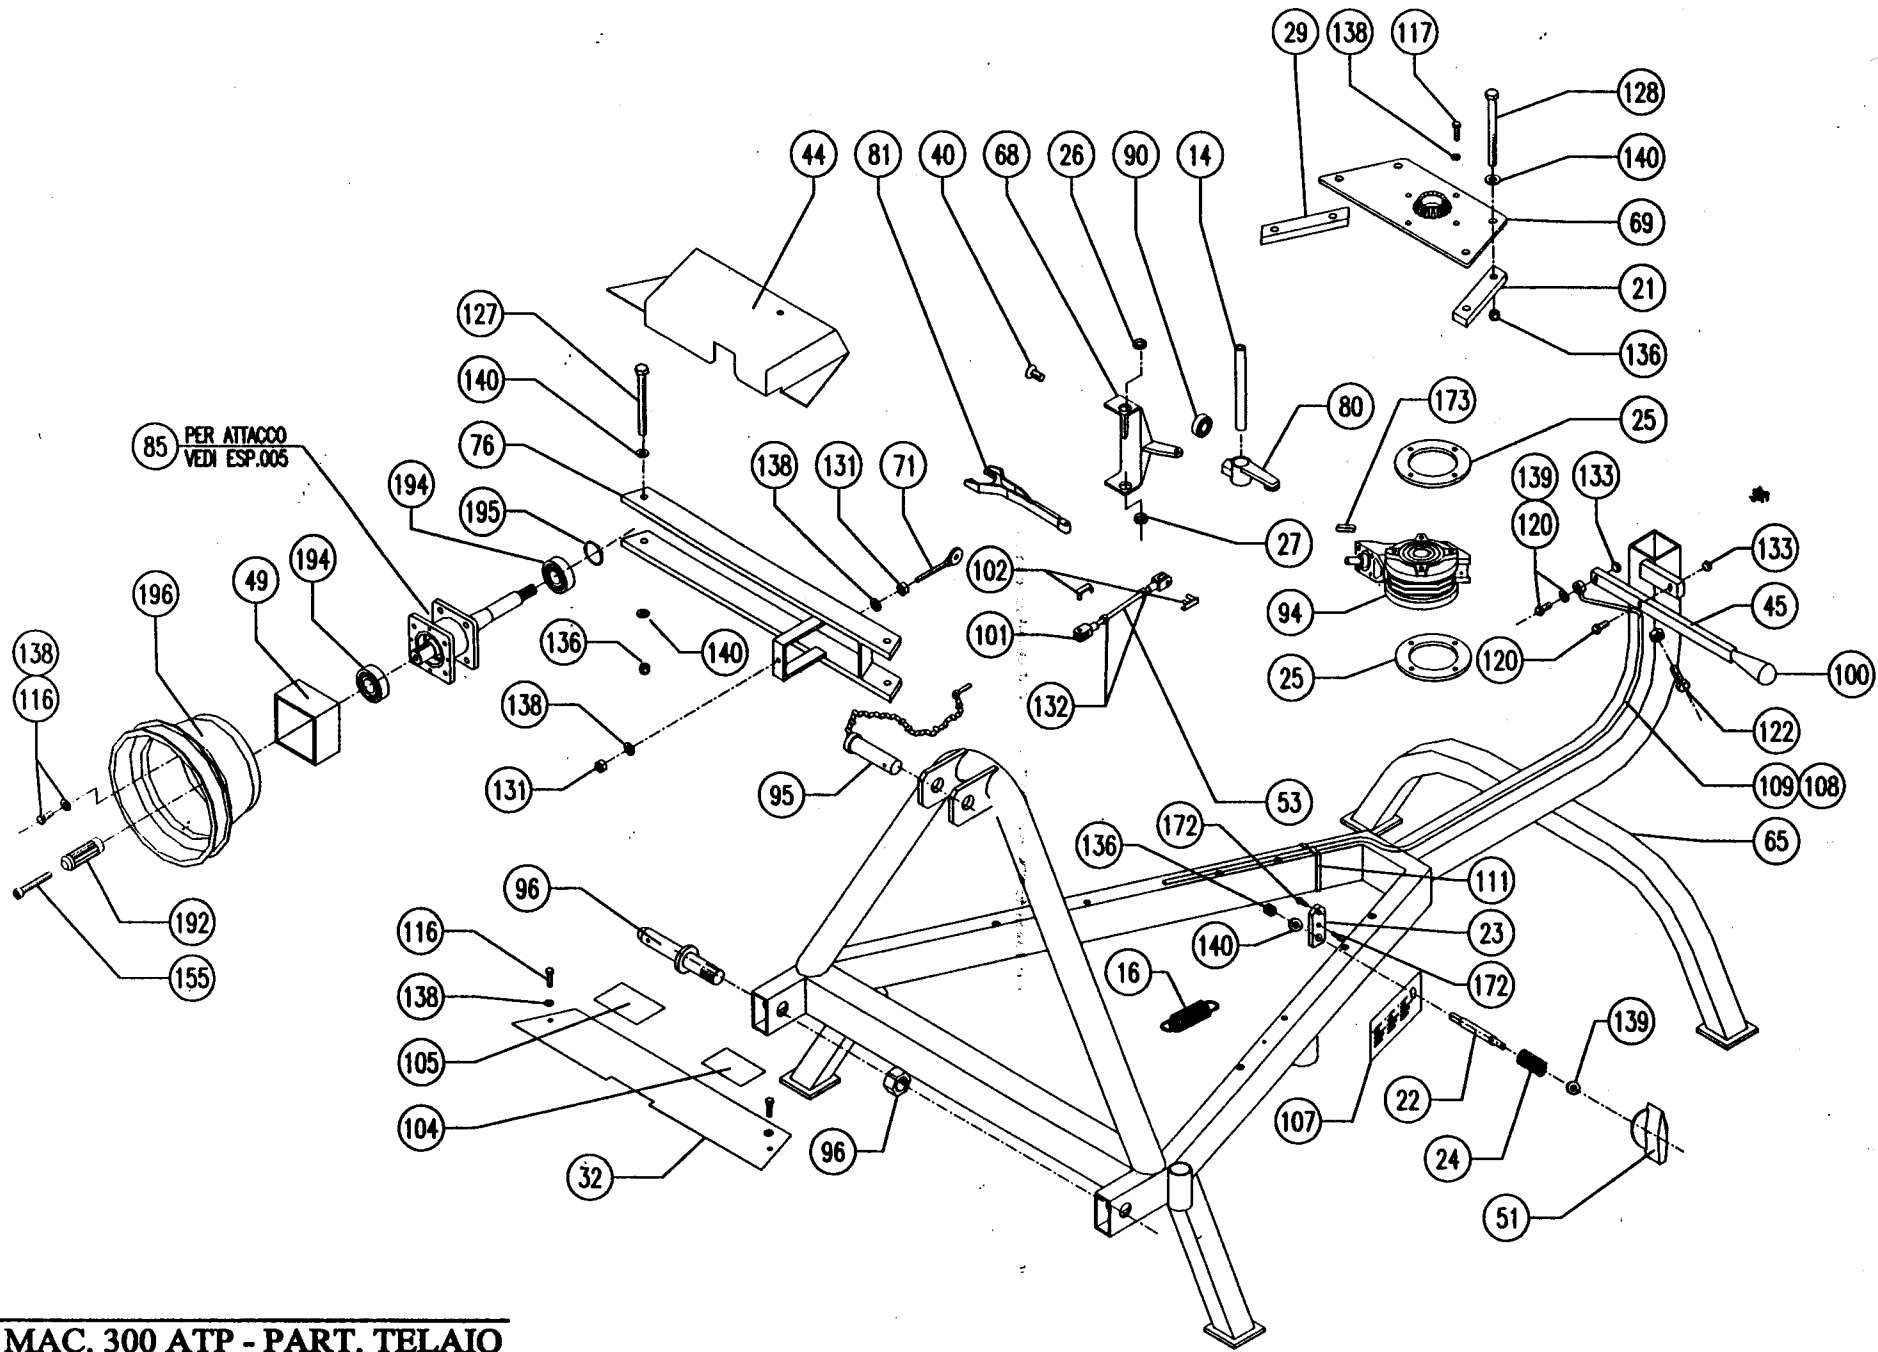

MOUNTAINSILOS ATP550

ESPLOSO RICAMBI SPARE-PARTS LIST

CAEB Productiopns Srl - Via Botta Bassa n.22 - 24010 Petosino / Sorisole (Bg) Italia
Tel. 035/57.73.50 - Fax. 035/57.73.60

MAC. 300 ATP - PART. TELAIO

MAC. 300 ATP - PART. TELAIO

MAC. 300/310/320 ATP/AV/AV-E - CASTELLO GIREVOLE

300/310/320-ESP-003

MAC. 300/310/320 ATP/AV/AV-E - SUPPORTO PORTAFILM

300/310/320-ESP-004