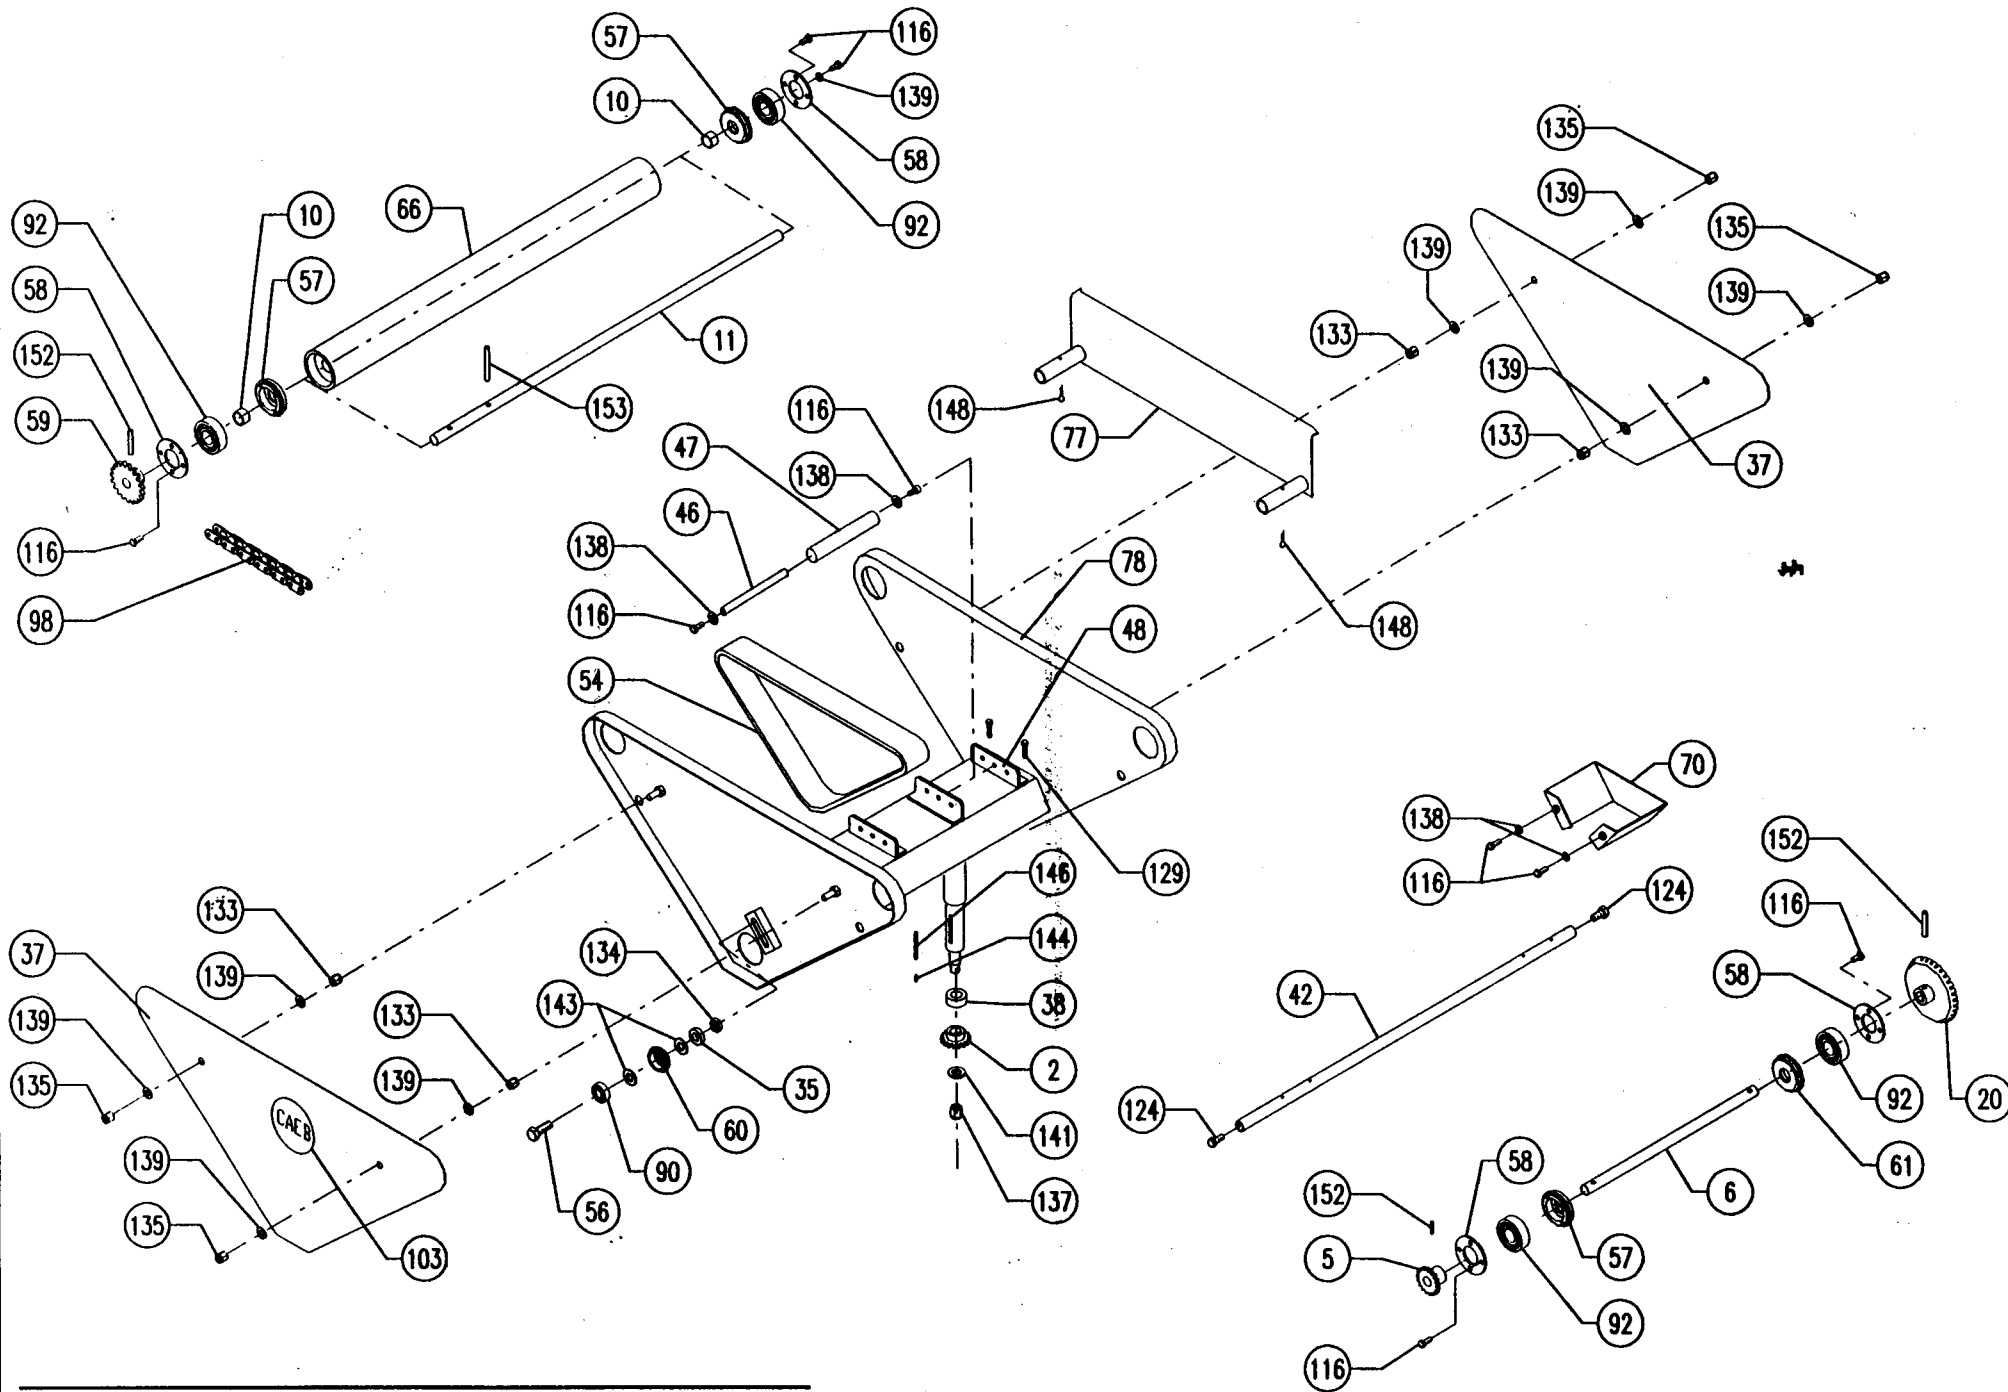

MOUNTAINSILOS ATP550

ESPLOSO RICAMBI SPARE-PARTS LIST

CAEB Productiopns Srl - Via Botta Bassa n.22 - 24010 Petosino / Sorisole (Bg) Italia
Tel. 035/57.73.50 - Fax. 035/57.73.60

MAC. 300 ATP - PART. TELAIO

MAC. 300 ATP - PART. TELAIO

MAC. 300/310/320 ATP/AV/AV-E - CASTELLO GIREVOLE

300/310/320-ESP-003

MAC. 300/310/320 ATP/AV/AV-E - SUPPORTO PORTAFILM

300/310/320-ESP-004